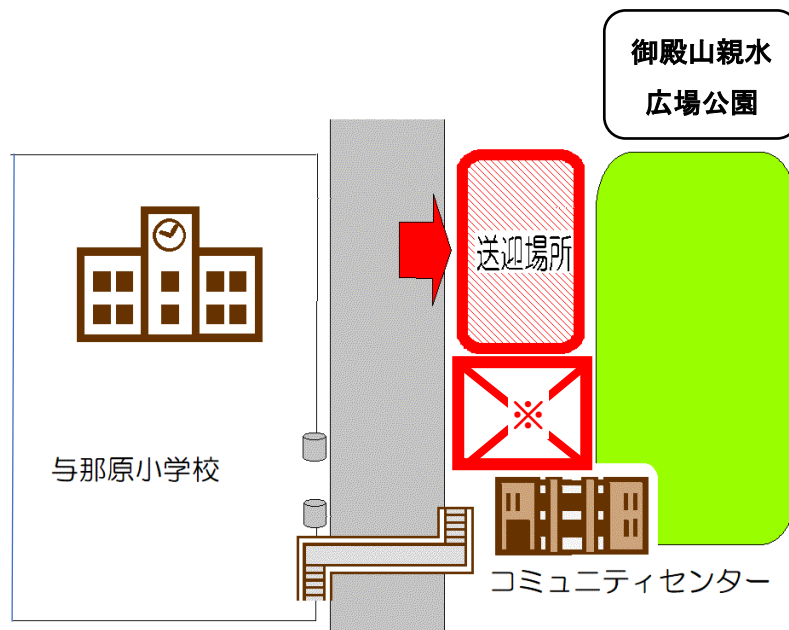

## 登下校時及び学校行事等の児童送迎について（お願い）

師走の候、皆様方にはますます御健勝のこととお喜び申し上げます。日ごろより本校教育について御理解と御協力を賜り、心より感謝申し上げます。

みだしの件ですが、校内において送迎のための駐車スペースがなく、児童の登下校時に危ない場面が見受けられることがあります。特に雨の日には、傘などの雨具により視界が狭くなり危険度も増します。送迎のための校内への車両の乗り入れ、校門付近での停車はご遠慮ください。

児童を登下校時に送迎される場合は、御殿山親水広場公園側の駐車場（下図参照）を利用していただきますようお願いいたします。また、利用する場合にも、児童の登下校や他の送迎の車両に十分気をつけていただきますようお願いいたします。

なお、児童の健康のために「てくてく登校」を推進しておりますので、併せてお知らせします。

与那原町コミュニティセンターより、「与那原小学校の学校行事等の際に、保護者によるコミュニティセンター駐車場への駐車が多く、コミュニティセンターを利用する方々が駐車できない状態にあり困っている。」との通知が来ています。